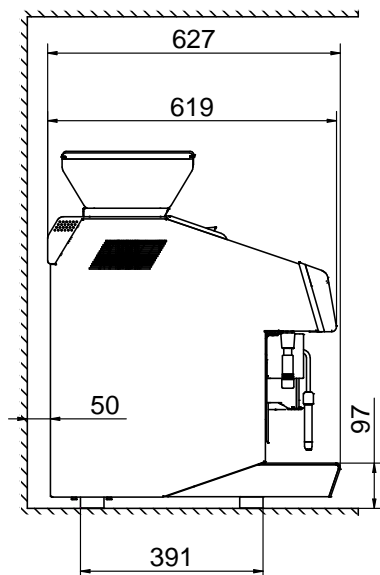

Constructie

- Een container voor 1,7 kg koffiebonen met een koffiemolen en een container voor 0,8 tot 1,5 kg poeder.

Goedkeuring

Front aanzicht

Zij aanzicht

Boven aanzicht

Elektra

Voltage	
602559 (TANGOACEMT)	400 V/3N ph/50 Hz
Elektrisch max. vermogen	5.2 kW
Stekker type	Kabel zonder stekker

Water

Water aansluiting	3/8"
Water temperatuur (min-max)	5 - 60 °C
Water afvoer	3/4"

Algemene gegevens

Externe afmetingen, lengte	448 mm
Externe afmetingen, breedte	627 mm
Externe afmetingen, hoogte	846 mm
Gewicht, netto	ISO 9001; ISO 14001; ISO 45001; ISO 50001 kg