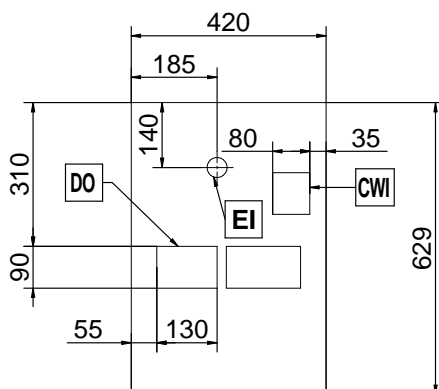

Constructie

- Een container voor 1,7 kg koffiebonen met een koffiemolen en een container voor 0,8 tot 1,5 kg poeder.

Goedkeuring

Front aanzicht

Zij aanzicht

Boven aanzicht

Elektra

Voltage	
602559 (TANGOACEMT)	400 V/3N ph/50 Hz
Elektrisch max. vermogen	5.2 kW
Stekker type	Kabel zonder stekker

Water

Water aansluiting	3/8"
Water temperatuur (min-max)	5 - 60 °C
Water afvoer	3/4"

Algemene gegevens

Externe afmetingen, lengte	448 mm
Externe afmetingen, breedte	627 mm
Externe afmetingen, hoogte	846 mm
Gewicht, netto	ISO 9001; ISO 14001; ISO 45001; ISO 50001 kg